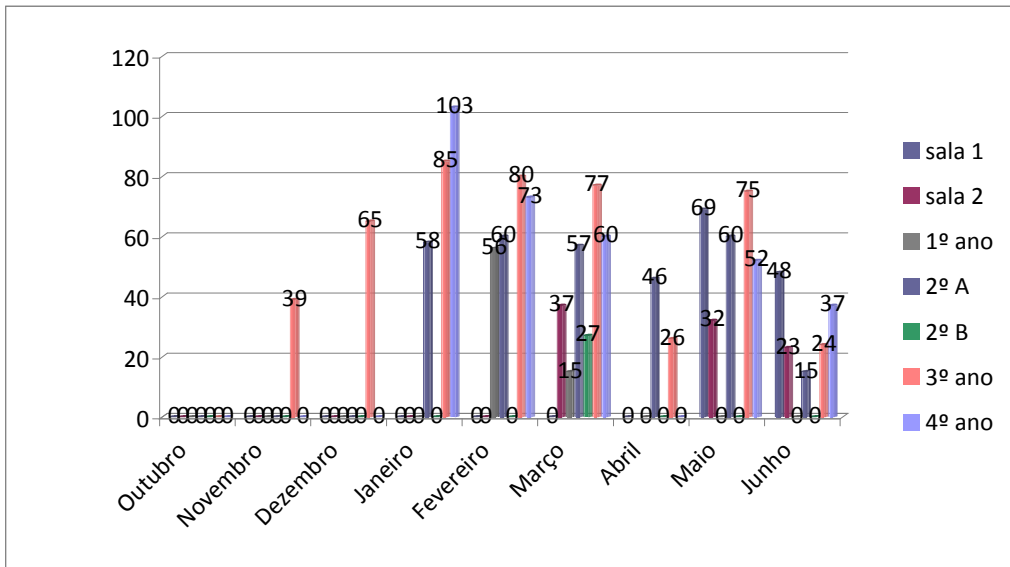

Biblioteca Escolar

Dados estatísticos de 2010/2011

Empréstimo domiciliário a Alunos - Material Livro

Empréstimo de material Livro/Não livro

Utilização dos computadores

Biblioteca Escolar

Dados estatísticos de 2010/2011

Utilização do posto Vídeo (visualização de filmes)

Presenças na BE - Alunos em situação de leitura de livros

Presenças na BE - Alunos em situação de pesquisa

Biblioteca Escolar

Dados estatísticos de 2010/2011